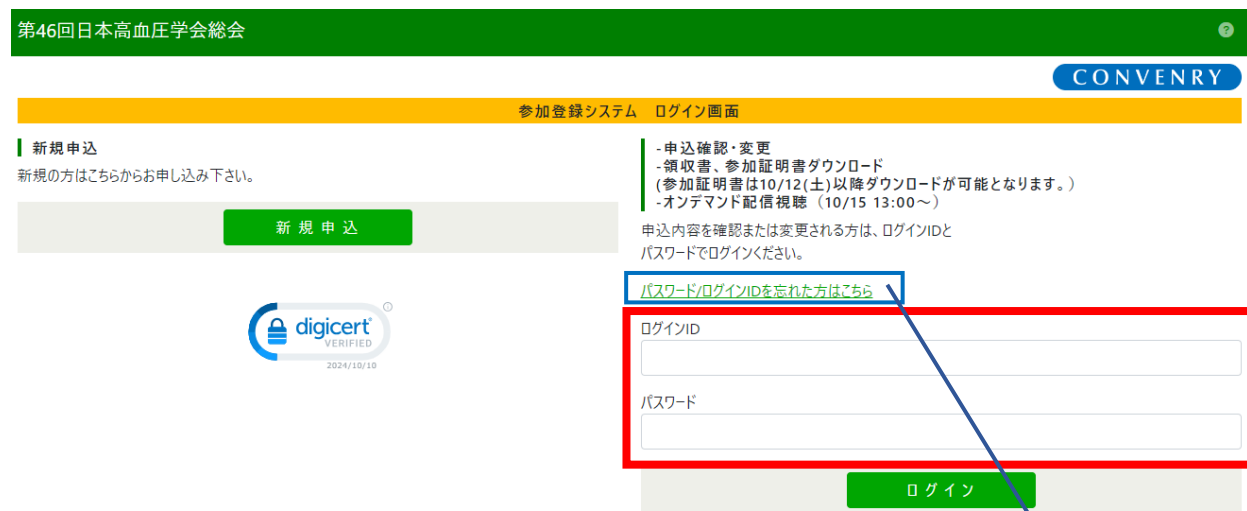

1. ホームページトップ画面左側の「オンデマンド配信について」をクリックします。

(<https://www.46jsh2024.org/>)

2. 「オンデマンド配信はこちらから」をクリックします。

※オンライン参加登録がまだの方は、先に参加登録をお済ませください。

<https://www.46jsh2024.org/registration.html>

3.ログイン画面からログインをします。

※オンライン参加登録時にご自身で設定されたログインIDと、自動で割り振られたパスワードです。